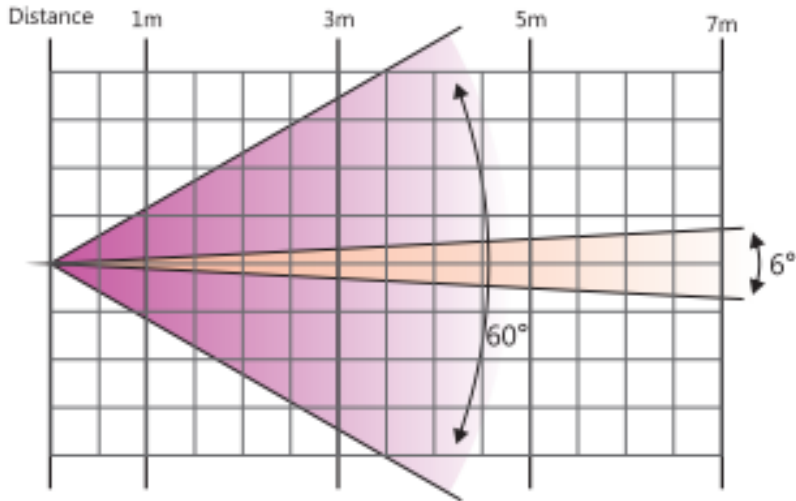

PHOTOMETRICS DIAGRAM

6° (LUX)				
Distance	1m	3m	5m	7m
R	18319	6200	1578	1104
G	21420	6800	2258	1304
B	32970	9700	3481	1802
W	34070	9681	3513	1809
RGBW	98000	28370	9931	5495

60° (LUX)				
Distance	1m	3m	5m	7m
R	2483	296	111	46
G	3367	359	134	66
B	5225	589	205	103
W	5158	588	202	100
RGBW	14693	1825	683	296